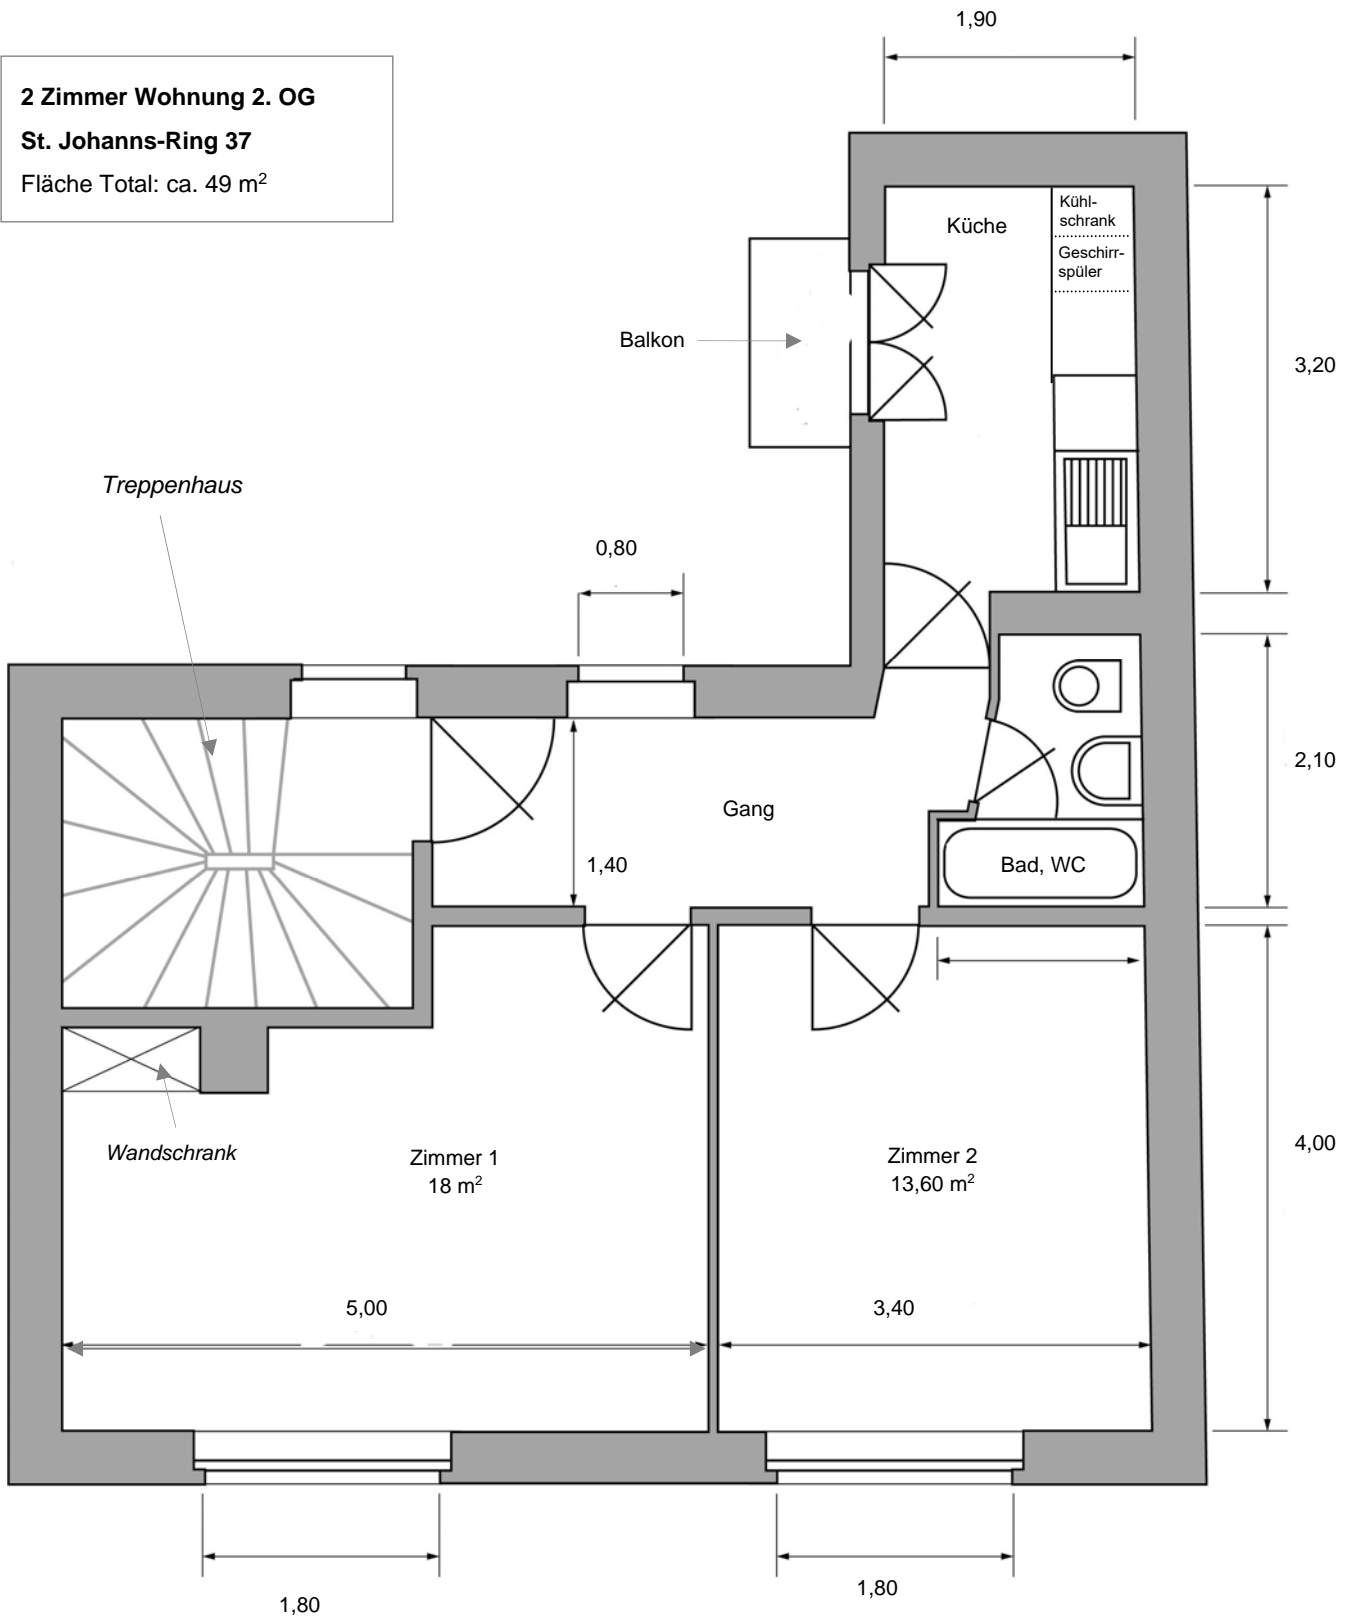

2 Zimmer Wohnung 2. OG

St. Johannis-Ring 37

Fläche Total: ca. 49 m²

Strasse: St. Johannis-Ring